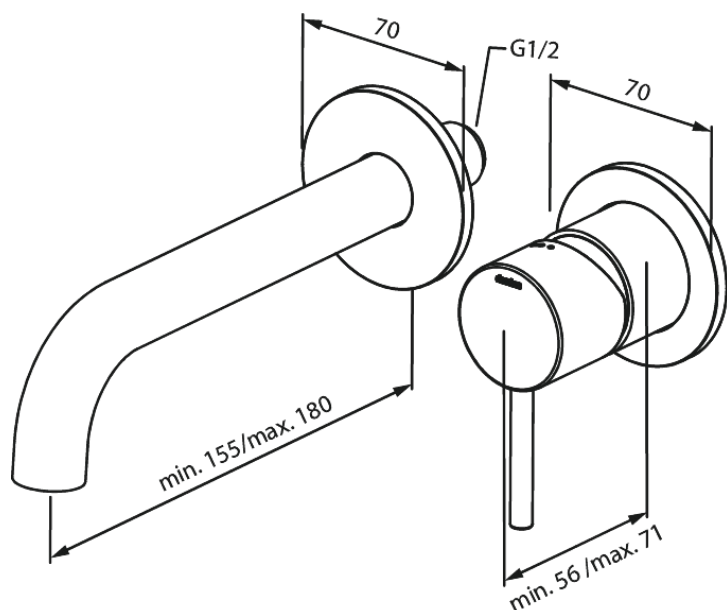

Atrybuty

FM Mattsson Denmark ApS
Hvidkærvej 48, 5250 Odense SV

Tel.: 508 953 956 biuro@fmmattsongroup.com

Mere information på <https://damixa.pl>

damixa