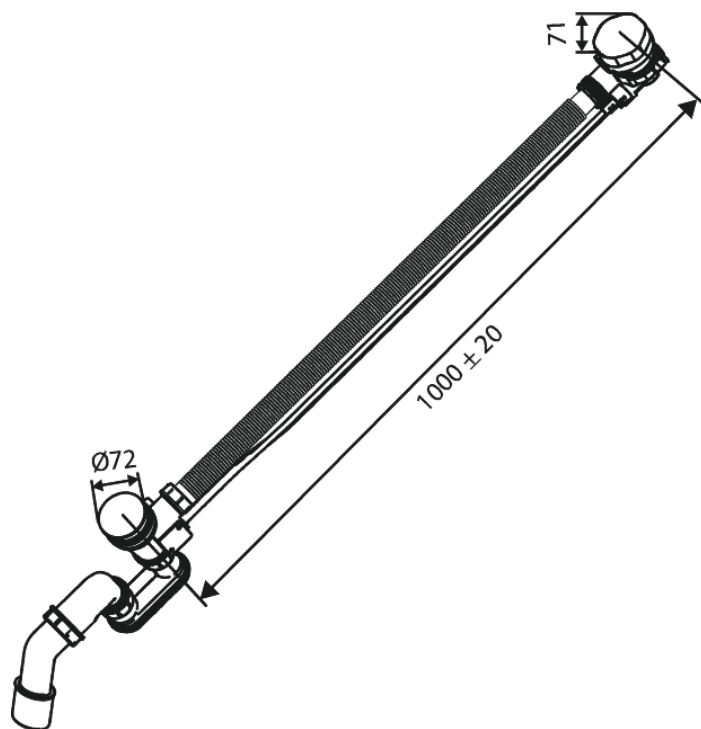

Syfon wannowy z przelewem, automatyczny

Nr art. 238800000
Wykończenie: Chrom
Seria:

EAN 5708516841722

Opis produktu:

Przepływ wody max. 47 l/min

FM Mattsson Denmark ApS
Hvidkærvej 48, 5250 Odense SV

Tel.: 508 953 956 biuro@fmmattssongroup.com