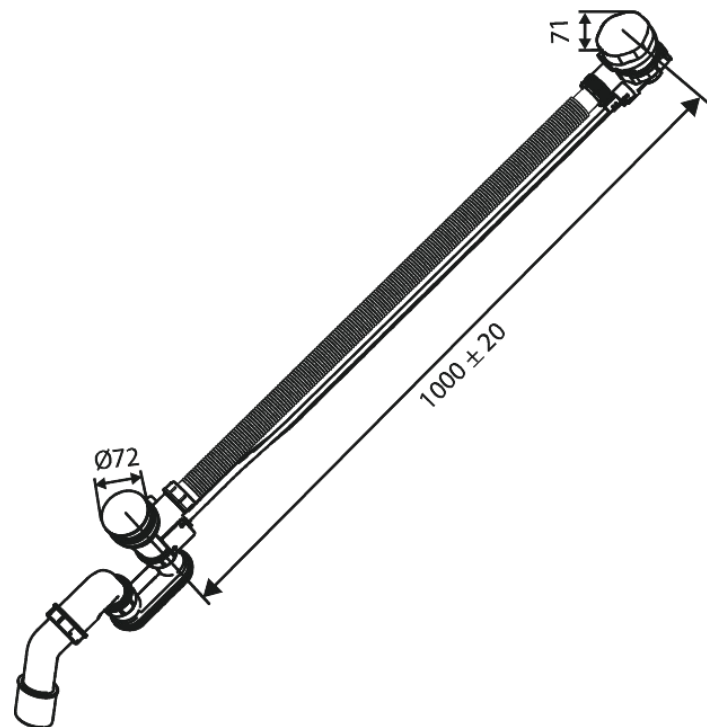

# Syfon wannowy z przelewem, automatyczny

Nr art. 238804600  
Wykończenie: Stal  
Seria:

EAN 5708516841739

## Opis produktu:

Przepływ wody max. 47 l/min

FM Mattsson Denmark ApS  
Hvidkærvej 48, 5250 Odense SV

Tel.: 508 953 956 [biuro@fmmattssongroup.com](mailto:biuro@fmmattssongroup.com)

Mere information på <https://damixa.pl>