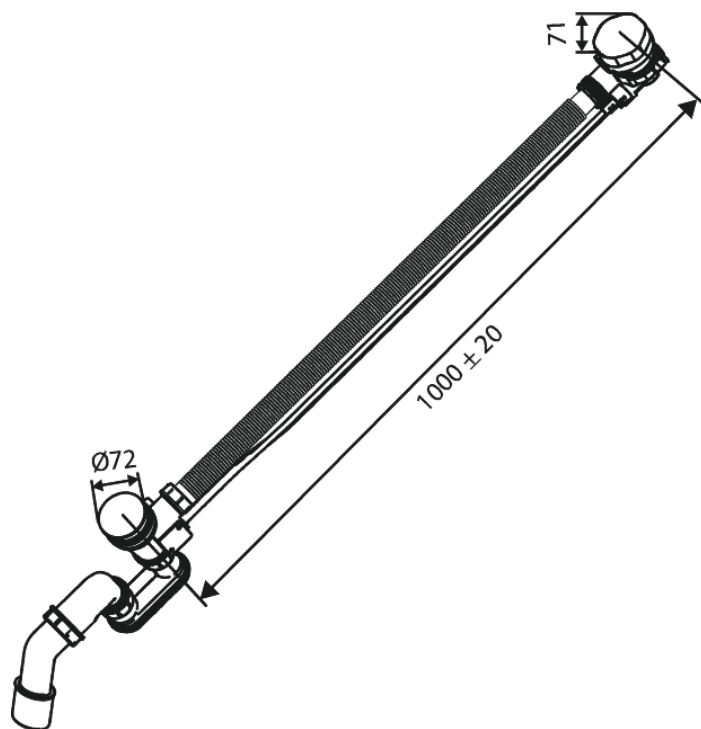

Syfon wannowy z przelewem, automatyczny

Nr art. 238805500
Wykończenie: Szczotkowany grafit
Seria:

EAN 5708516841746

Opis produktu:

Przepływ wody max. 47 l/min

FM Mattsson Denmark ApS
Hvidkærvej 48, 5250 Odense SV