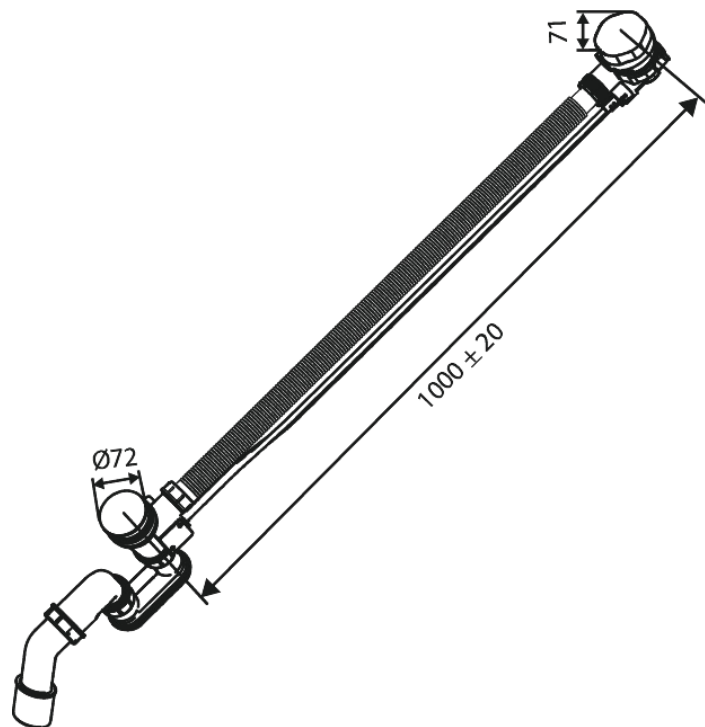

Syfon wannowy z przelewem, automatyczny

Nr art. 238806100
Wykończenie: Matowa czern
Seria:

EAN 5708516841753

Opis produktu:

Przepływ wody max. 47 l/min

FM Mattsson Denmark ApS
Hvidkærvej 48, 5250 Odense SV