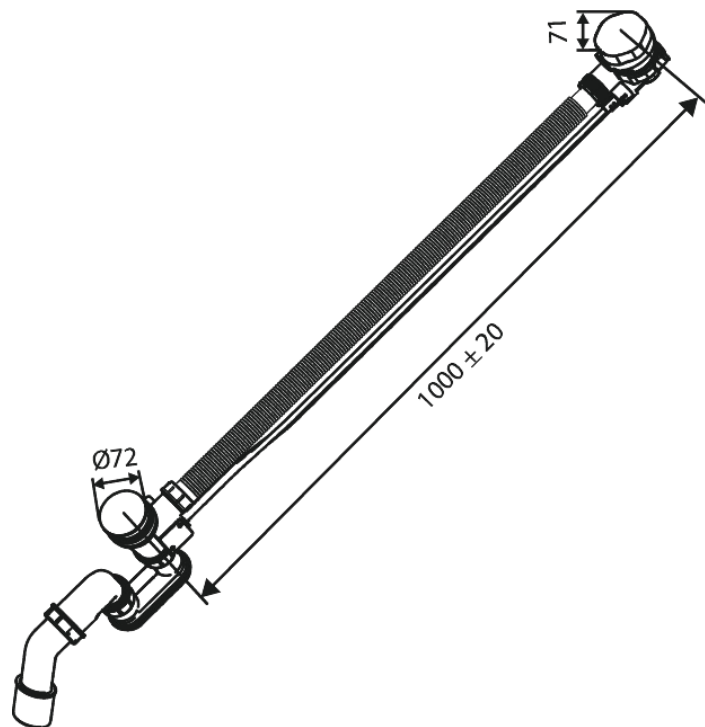

Syfon wannowy z przelewem, automatyczny

Nr art. 238807700
Wykończenie: Polerowany mosiądz
Seria:

EAN 5708516841760

Opis produktu:

Przepływ wody max. 47 l/min

FM Mattsson Denmark ApS
Hvidkærvej 48, 5250 Odense SV