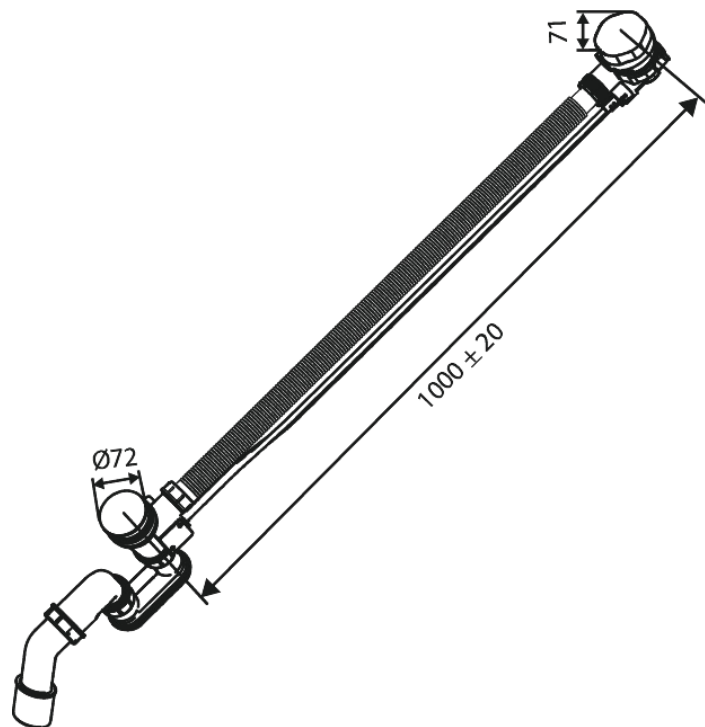

Syfon wannowy z przelewem, automatyczny

Nr art. 238807900
Wykończenie: Szczotkowany mosiądz
Seria:

EAN 5708516841777

Opis produktu:

Przepływ wody max. 47 l/min

FM Mattsson Denmark ApS
Hvidkærvej 48, 5250 Odense SV