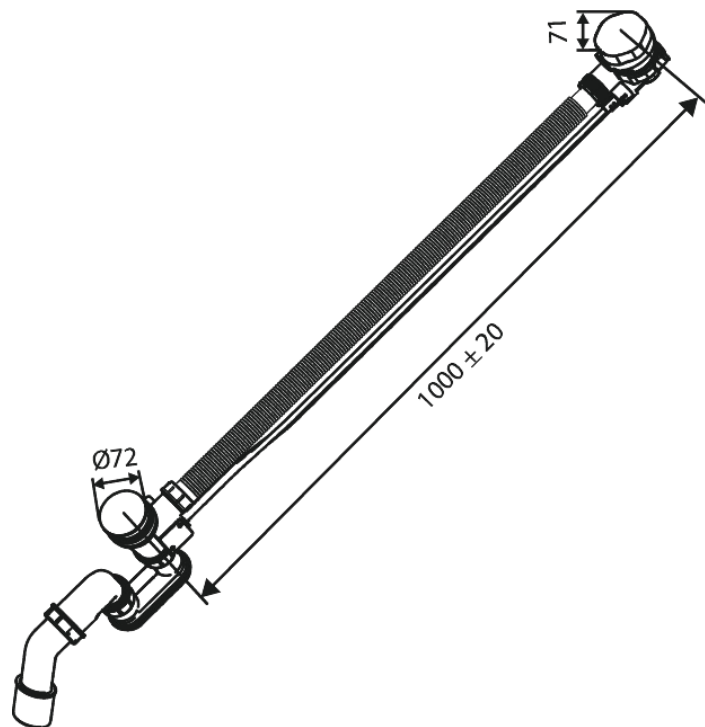

Syfon wannowy z przelewem, automatyczny

Nr art. 238808700
Wykończenie: Szcotkowana miedź
Seria:

EAN 5708516841784

Opis produktu:

Przepływ wody max. 47 l/min

FM Mattsson Denmark ApS
Hvidkærvej 48, 5250 Odense SV