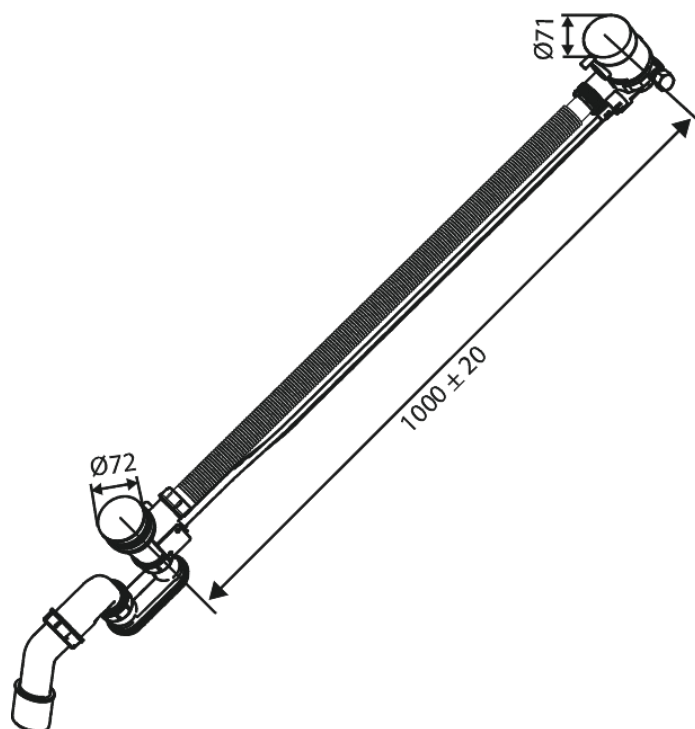

Syfon wannowy przelewowo - napełniający

Nr art. 238900000
Wykończenie: Chrom
Seria:

EAN 5708516841791

Opis produktu:

Przepływ wody max. 47 l/min

FM Mattsson Denmark ApS
Hvidkærvej 48, 5250 Odense SV

Tel.: 508 953 956 biuro@fmmattssongroup.com