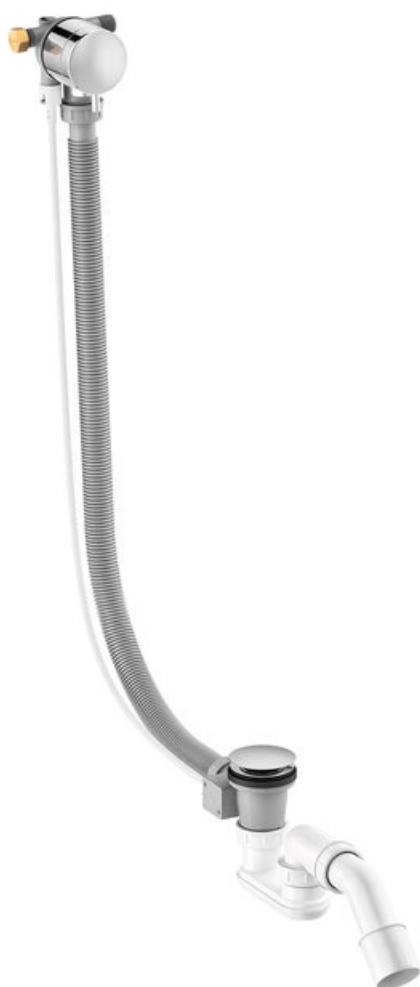

Syfon wannowy przelewowo - napełniający

Nr art. 238900000
Wykończenie: Chrom
Seria:

EAN 5708516841791

Opis produktu:

Przepływ wody max. 47 l/min

FM Mattsson Denmark ApS
Hvidkærvej 48, 5250 Odense SV

Tel.: 508 953 956 biuro@fmmattssongroup.com