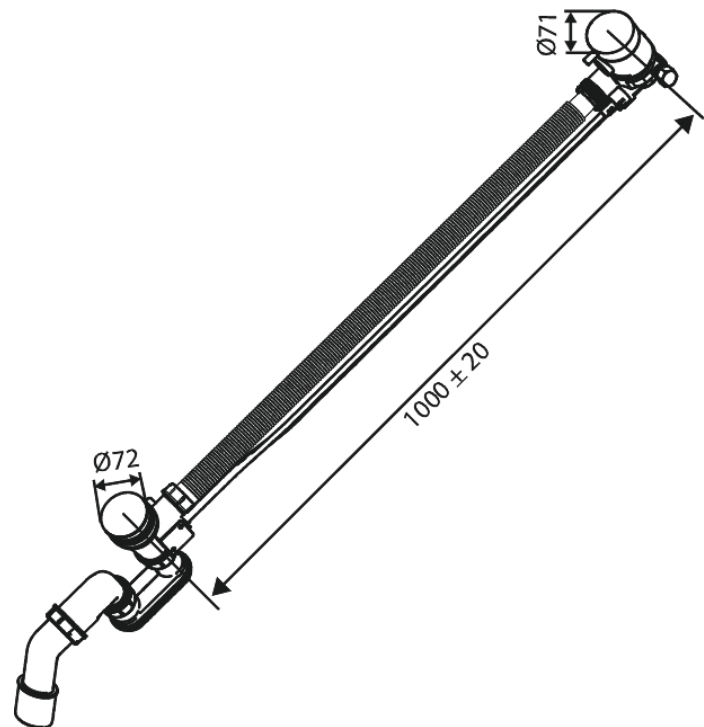

# Syfon wannowy przelewowo - napełniający

Nr art. 238904600  
Wykończenie: Stal  
Seria:

EAN 5708516841807

## Opis produktu:

Przepływ wody max. 47 l/min

FM Mattsson Denmark ApS  
Hvidkærvej 48, 5250 Odense SV

Tel.: 508 953 956 [biuro@fmmattssongroup.com](mailto:biuro@fmmattssongroup.com)

Mere information på <https://damixa.pl>