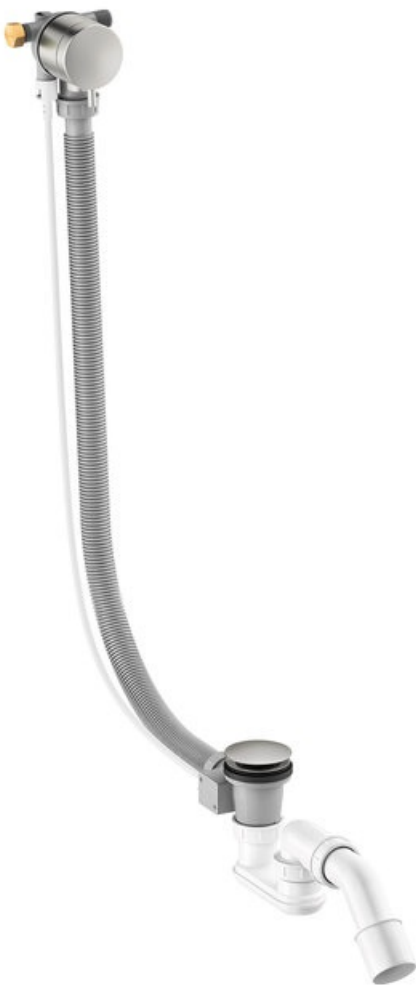

# Syfon wannowy przelewowo - napełniający

Nr art. 238904600  
Wykończenie: Stal  
Seria:

EAN 5708516841807

## Opis produktu:

Przepływ wody max. 47 l/min

FM Mattsson Denmark ApS  
Hvidkærvej 48, 5250 Odense SV

Tel.: 508 953 956 [biuro@fmmattssongroup.com](mailto:biuro@fmmattssongroup.com)

Mere information på <https://damixa.pl>

**damixa**