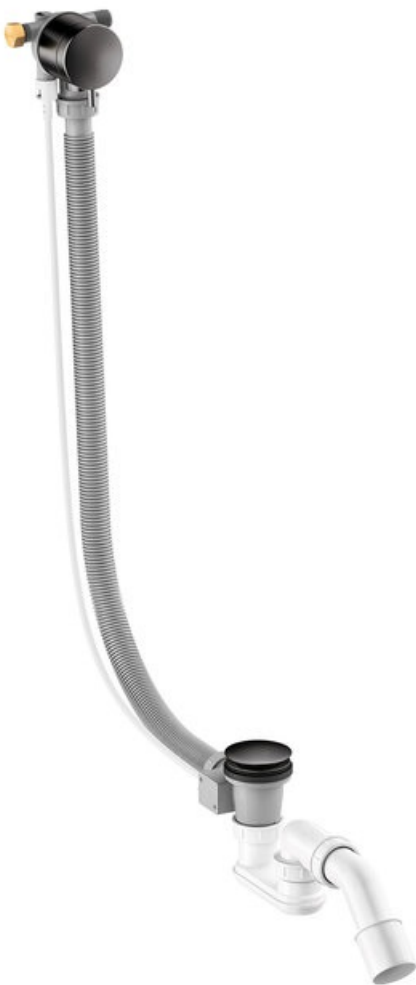

Syfon wannowy przelewowo - napełniający

Nr art. 238905500
Wykończenie: Szczotkowany grafit
Seria:

EAN 5708516841814

Opis produktu:

Przepływ wody max. 47 l/min

FM Mattsson Denmark ApS
Hvidkærvej 48, 5250 Odense SV