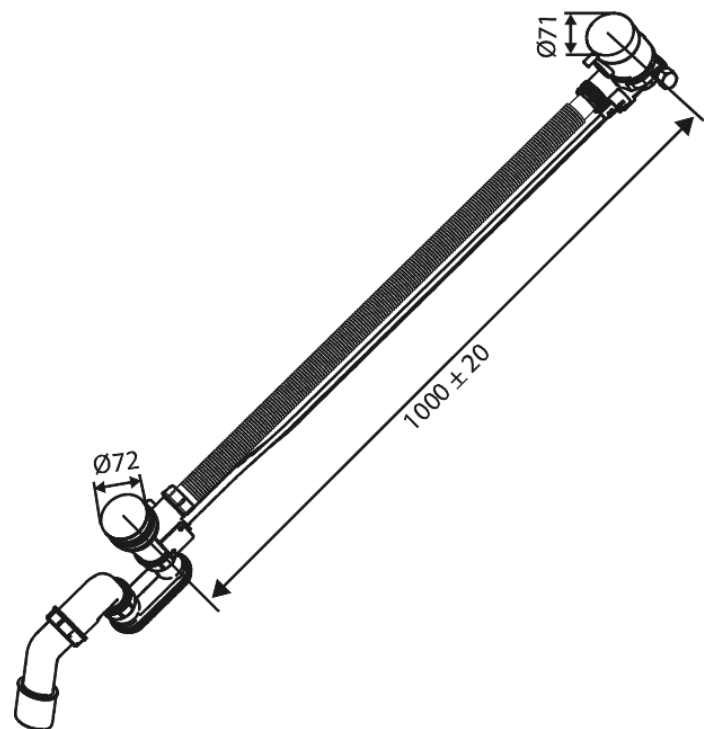

Syfon wannowy przelewowo - napełniający

Nr art. 238905500
Wykończenie: Szczotkowany grafit
Seria:

EAN 5708516841814

Opis produktu:

Przepływ wody max. 47 l/min

FM Mattsson Denmark ApS
Hvidkærvej 48, 5250 Odense SV