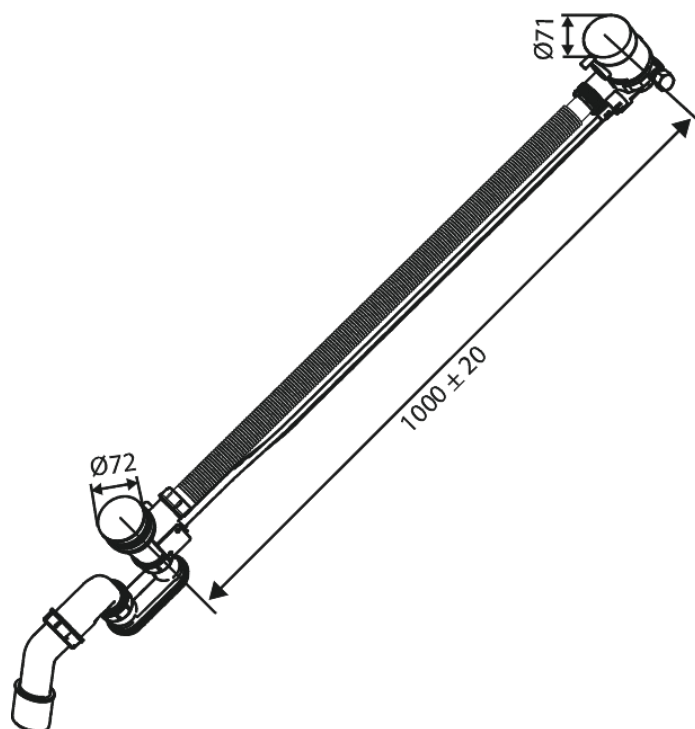

Syfon wannowy przelewowo - napełniający

Nr art. 238906100
Wykończenie: Matowa czern
Seria:

EAN 5708516841821

Opis produktu:

Przepływ wody max. 47 l/min

FM Mattsson Denmark ApS
Hvidkærvej 48, 5250 Odense SV