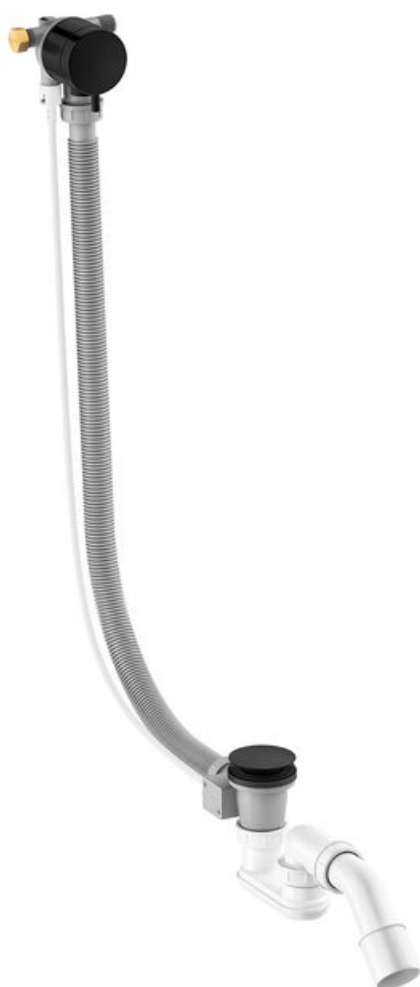

Syfon wannowy przelewowo - napełniający

Nr art. 238906100
Wykończenie: Matowa czern
Seria:

EAN 5708516841821

Opis produktu:

Przepływ wody max. 47 l/min

FM Mattsson Denmark ApS
Hvidkærvej 48, 5250 Odense SV