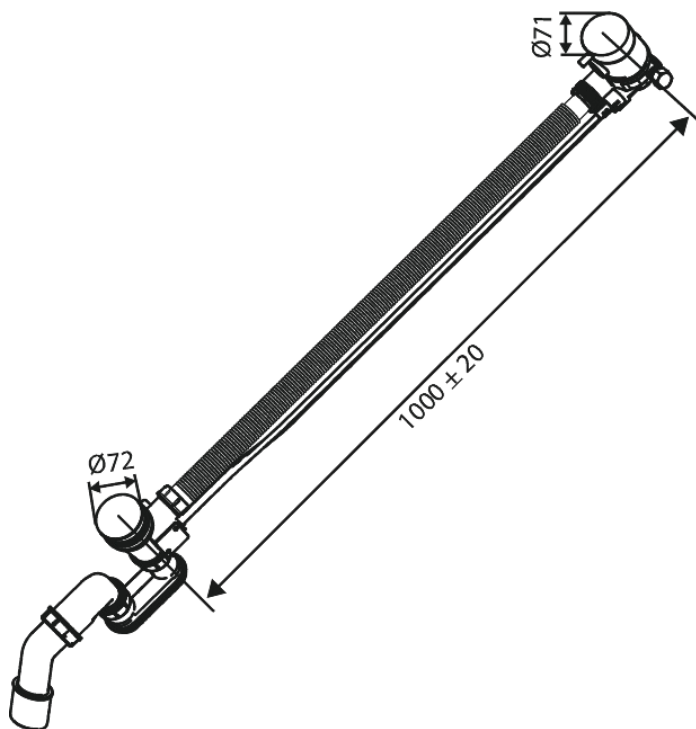

Syfon wannowy przelewowo - napełniający

Nr art. 238907700
Wykończenie: Polerowany mosiądz
Seria:

EAN 5708516841838

Opis produktu:

Przepływ wody max. 47 l/min

FM Mattsson Denmark ApS
Hvidkærvej 48, 5250 Odense SV