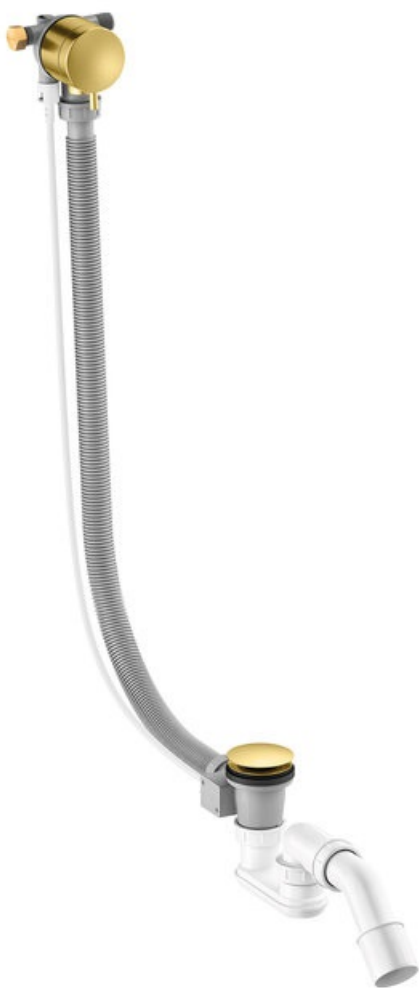

Syfon wannowy przelewowo - napełniający

Nr art. 238907900
Wykończenie: Szczotkowany mosiądz
Seria:

EAN 5708516841845

Opis produktu:

Przepływ wody max. 47 l/min

FM Mattsson Denmark ApS
Hvidkærvej 48, 5250 Odense SV