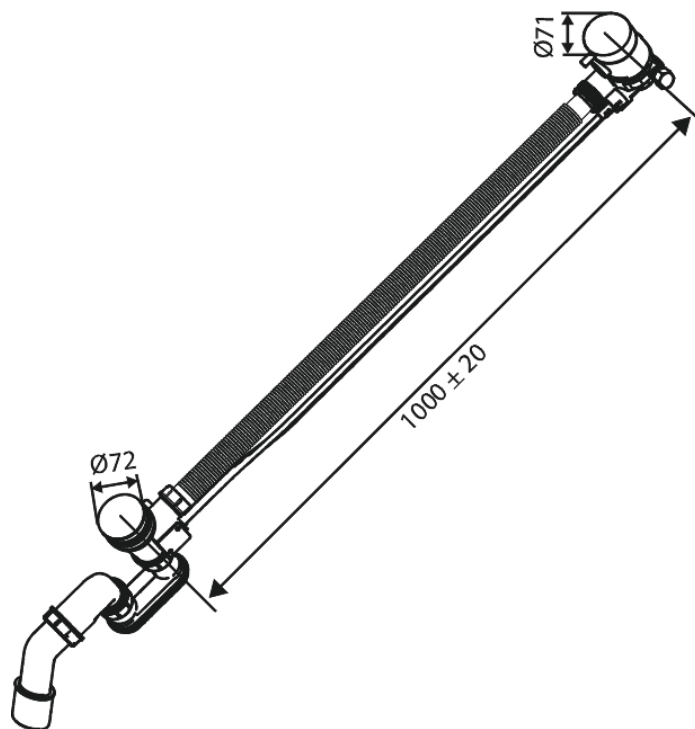

Syfon wannowy przelewowo - napełniający

Nr art. 238907900
Wykończenie: Szczotkowany mosiądz
Seria:

EAN 5708516841845

Opis produktu:

Przepływ wody max. 47 l/min

FM Mattsson Denmark ApS
Hvidkærvej 48, 5250 Odense SV