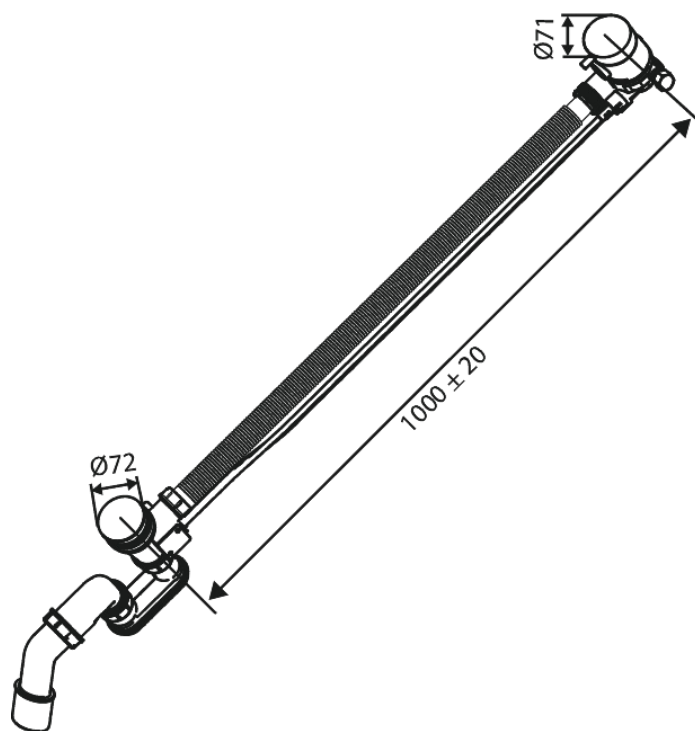

Syfon wannowy przelewowo - napełniający

Nr art. 238908700
Wykończenie: Szczotkowana miedź
Seria:

EAN 5708516841852

Opis produktu:

Przepływ wody max. 47 l/min

FM Mattsson Denmark ApS
Hvidkærvej 48, 5250 Odense SV