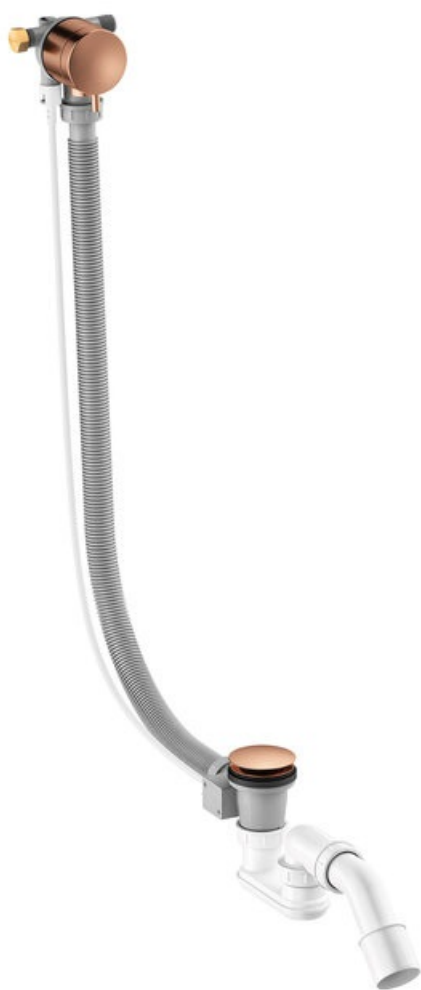

Syfon wannowy przelewowo - napełniający

Nr art. 238908700
Wykończenie: Szczotkowana miedź
Seria:

EAN 5708516841852

Opis produktu:

Przepływ wody max. 47 l/min

FM Mattsson Denmark ApS
Hvidkærvej 48, 5250 Odense SV