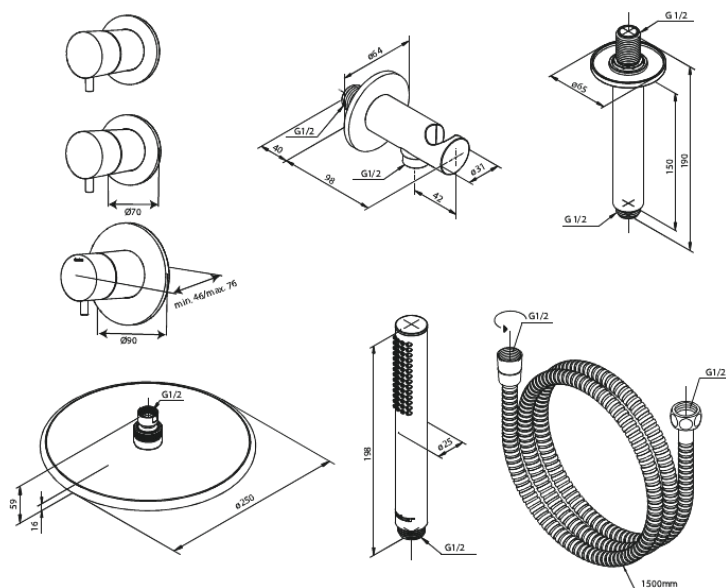

Silhouet

Silhouet XS 2 Podtynkowy termostaticzny zestaw prysznicowy

Nr art. 570440000
Wykończenie: Chrom
Seria: Silhouet

EAN 5708516841128

Opis produktu:

Metalowy element maskujący i uchwyt
W zestawie deszczownica, słuchawka prysznicowa i wąż prysznicowy
Przepływ wody przez deszczownicę max 9l/min.,
przez słuchawkę prysznicową max. 9l/min

Atrybuty

FM Mattsson Denmark ApS
Hvidkærvej 48, 5250 Odense SV

Tel.: 508 953 956 biuro@fmmattssongroup.com

Mere information på <https://damixa.pl>

damixa