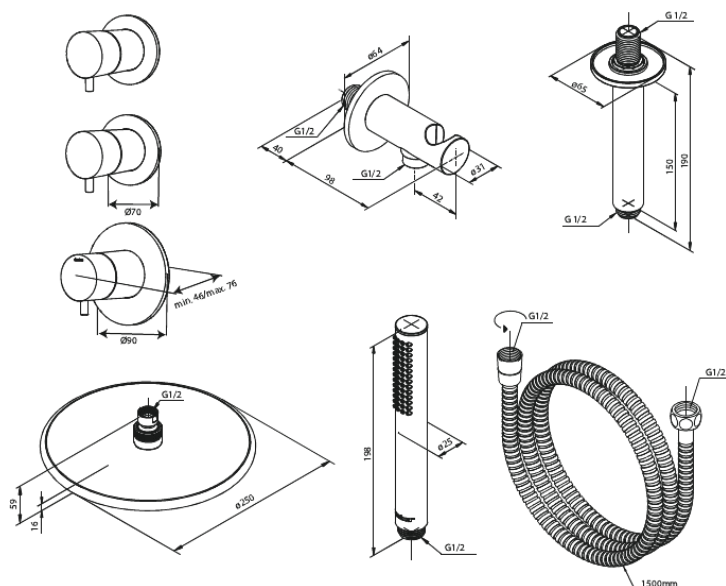

Silhouet

Silhouet XS 2 Podtynkowy termostatyczny zestaw prysznicowy

Nr art. 570444600
Wykończenie: Stal
Seria: Silhouet

EAN 5708516841135

Opis produktu:

Metalowy element maskujący i uchwyt
W zestawie deszczownica, słuchawka
prysznicowa i wąż prysznicowy
Przepływ wody przez deszczownicę max 9l/min.,
przez słuchawkę prysznicową max. 9l/min

Atrybuty

FM Mattsson Denmark ApS
Hvidkærvej 48, 5250 Odense SV

Tel.: 508 953 956 biuro@fmmattssongroup.com

Mere information på <https://damixa.pl>

damixa