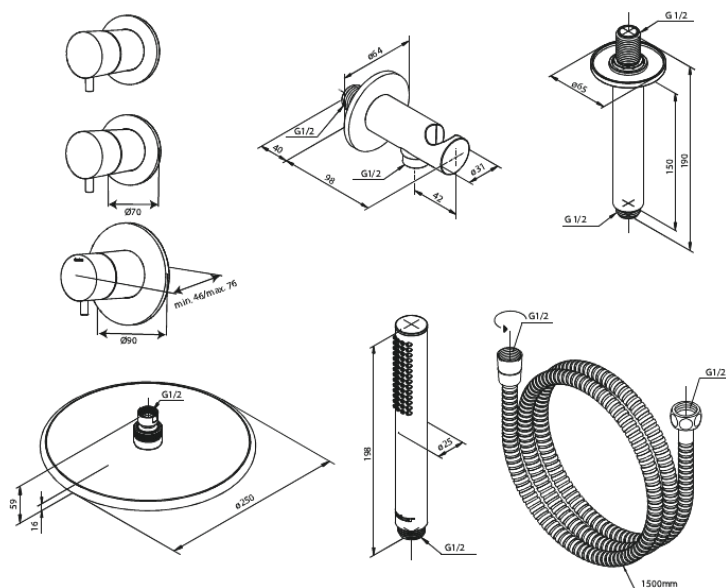

Silhouet

Silhouet XS 2 Podtynkowy termostaticzny zestaw prysznicowy

Nr art. 570447900
Wykończenie: Szczotkowany mosiądz
Seria: Silhouet

EAN 5708516841173

Opis produktu:

Metalowy element maskujący i uchwyt
W zestawie deszczownica, słuchawka prysznicowa i wąż prysznicowy
Przepływ wody przez deszczownicę max 9l/min.,
przez słuchawkę prysznicową max. 9l/min

Atrybuty

FM Mattsson Denmark ApS
Hvidkærvej 48, 5250 Odense SV

Tel.: 508 953 956 biuro@fmmattssongroup.com

Mere information på <https://damixa.pl>

damixa