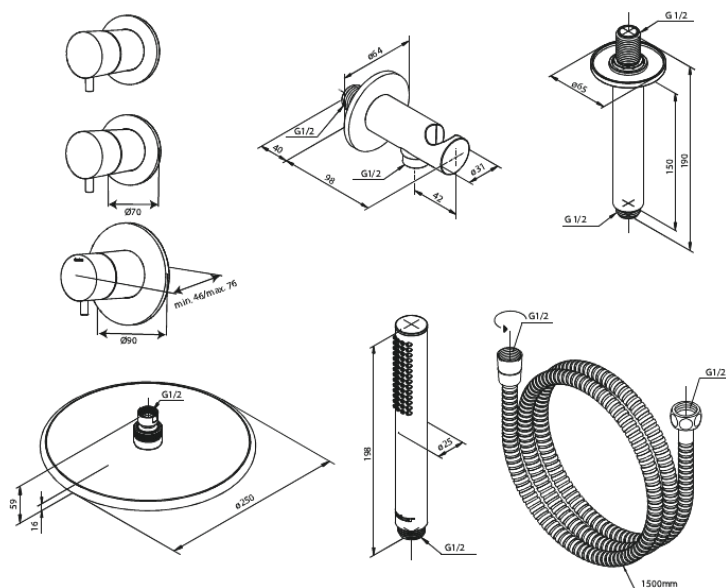

Silhouet

Silhouet XS 2 Podtynkowy termostatyczny zestaw prysznicowy

Nr art. 570448700
Wykończenie: Szorstkowana miedź
Seria: Silhouet

EAN 5708516841180

Opis produktu:

Metalowy element maskujący i uchwyt
W zestawie deszczownica, słuchawka prysznicowa i wąż prysznicowy
Przepływ wody przez deszczownicę max 9l/min.,
przez słuchawkę prysznicową max. 9l/min

Atrybuty

FM Mattsson Denmark ApS
Hvidkærvej 48, 5250 Odense SV

Tel.: 508 953 956 biuro@fmmattssongroup.com

Mere information på <https://damixa.pl>

damixa