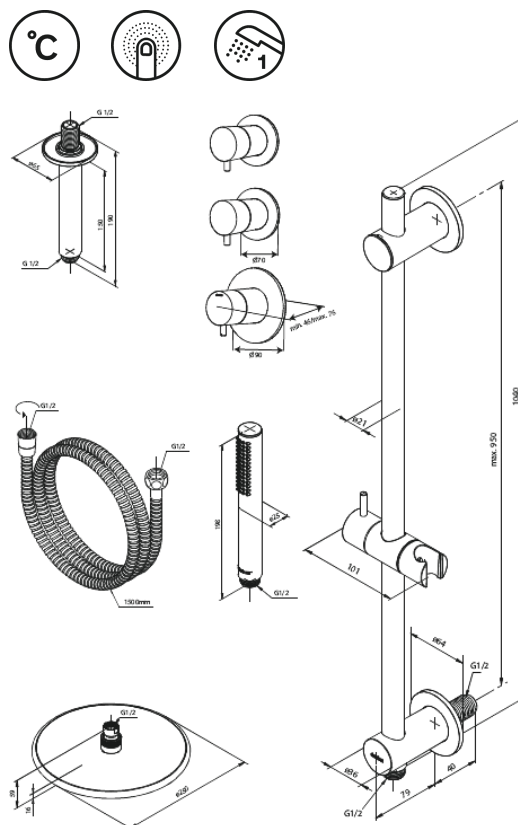

Atrybuty

FM Mattsson Denmark ApS
Hvidkærvej 48, 5250 Odense SV

Tel.: 508 953 956 biuro@fmmattssongroup.com

Mere information på <https://damixa.pl>

damixa