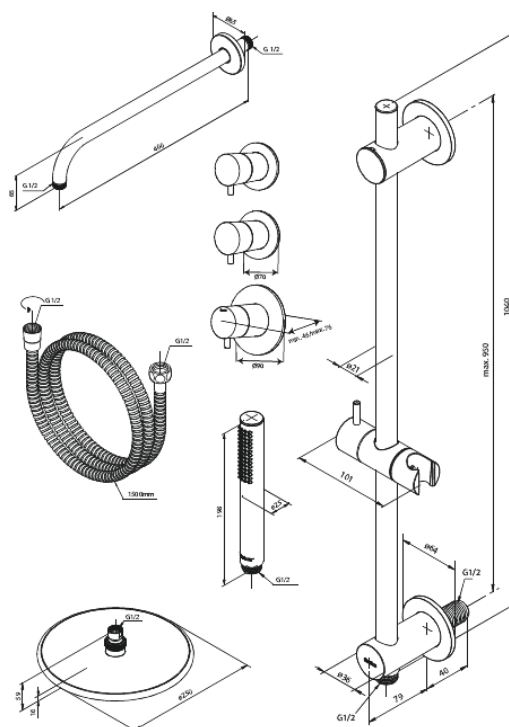

Atrybuty

FM Mattsson Denmark ApS
Hvidkærvej 48, 5250 Odense SV

Tel.: 508 953 956 biuro@fmmattssongroup.com

Mere information på <https://damixa.pl>

damixa