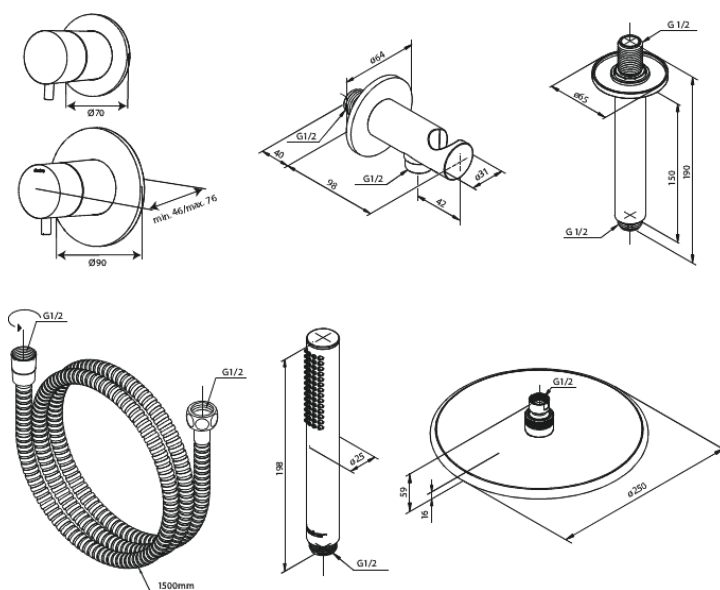

Silhouet

Silhouet DS 2 Podtynkowy termostaticzny zestaw prysznicowy

Nr art. 570480000
Wykończenie: Chrom
Seria: Silhouet

EAN 5708516841418

Opis produktu:

Metalowy element maskujący i uchwyt
W zestawie deszczownica, słuchawka prysznicowa i wąż prysznicowy
Przepływ wody przez deszczownicę max 9l/min.,
przez słuchawkę prysznicową max. 9l/min
Głębokość zabudowy (min. 75mm. - max. 105mm)

Atrybuty

FM Mattsson Denmark ApS
Hvidkærvej 48, 5250 Odense SV

Tel.: 508 953 956 biuro@fmmattssongroup.com

Mere information på <https://damixa.pl>

damixa