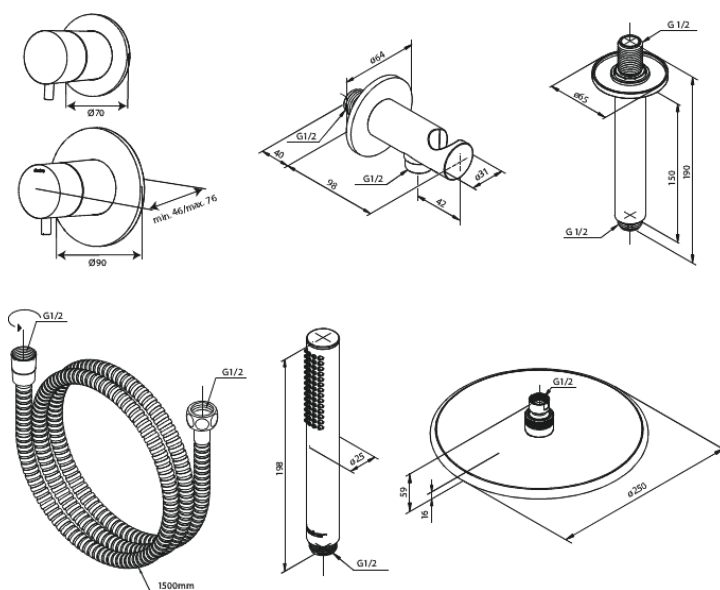

Silhouet

Silhouet DS 2 Podtynkowy termostaticzny zestaw prysznicowy

Nr art. 570484600
Wykończenie: Stal
Seria: Silhouet

EAN 5708516841425

Opis produktu:

Metalowy element maskujący i uchwyt
W zestawie deszczownica, słuchawka prysznicowa i wąż prysznicowy
Przepływ wody przez deszczownicę max 9l/min.,
przez słuchawkę prysznicową max. 9l/min
Głębokość zabudowy (min. 75mm. - max. 105mm)

Atrybuty

FM Mattsson Denmark ApS
Hvidkærvej 48, 5250 Odense SV

Tel.: 508 953 956 biuro@fmmattssongroup.com

Mere information på <https://damixa.pl>

damixa