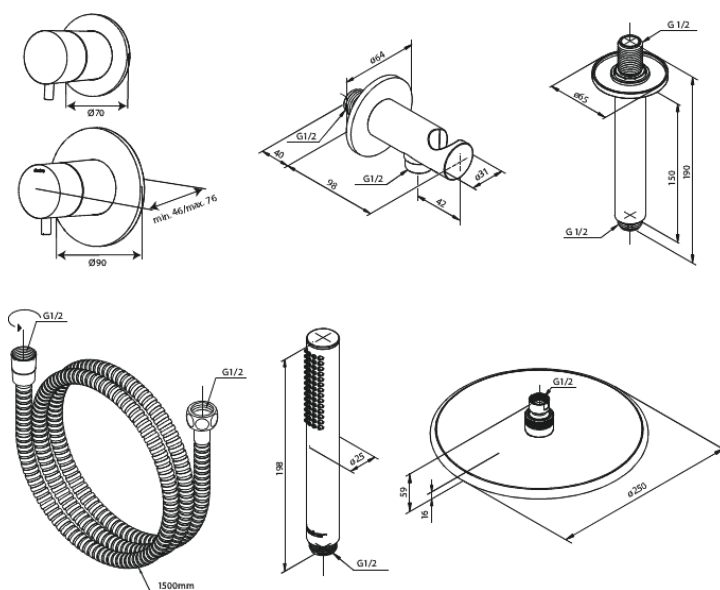

Silhouet

Silhouet DS 2 Podtynkowy termostatyczny zestaw prysznicowy

Nr art. 570486100
Wykończenie: Matowa czerń
Seria: Silhouet

EAN 5708516841449

Opis produktu:

Metalowy element maskujący i uchwyt
W zestawie deszczownica, słuchawka
prysznicowa i wąż prysznicowy
Przepływ wody przez deszczownicę max 9l/min.,
przez słuchawkę prysznicową max. 9l/min
Głębokość zabudowy (min. 75mm. - max. 105mm)

Atrybuty

FM Mattsson Denmark ApS
Hvidkærvej 48, 5250 Odense SV

Tel.: 508 953 956 biuro@fmmattssongroup.com

Mere information på <https://damixa.pl>

damixa