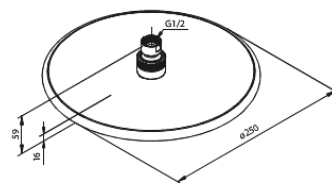

Atrybuty

FM Mattsson Denmark ApS
Hvidkærvej 48, 5250 Odense SV

Tel.: 508 953 956 biuro@fmmattssongroup.com

Mere information på <https://damixa.pl>

damixa