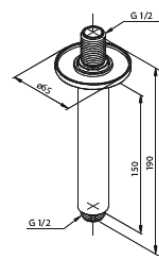

Atrybuty

FM Mattsson Denmark ApS
Hvidkærvej 48, 5250 Odense SV

Tel.: 508 953 956 biuro@fmmattssongroup.com

Mere information på <https://damixa.pl>

damixa