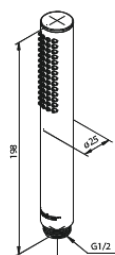

Atrybuty

FM Mattsson Denmark ApS
Hvidkærvej 48, 5250 Odense SV

Tel.: 508 953 956 biuro@fmmattssongroup.com

Mere information på <https://damixa.pl>

damixa