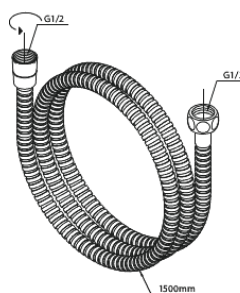

Atrybuty

FM Mattsson Denmark ApS
Hvidkærvej 48, 5250 Odense SV

Tel.: 508 953 956 biuro@fmmattssongroup.com

Mere information på <https://damixa.pl>

damixa