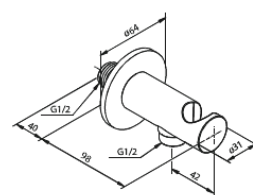

Atrybuty

FM Mattsson Denmark ApS
Hvidkærvej 48, 5250 Odense SV

Tel.: 508 953 956 biuro@fmmattssongroup.com

Mere information på <https://damixa.pl>

damixa