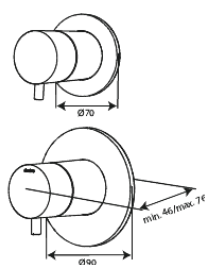

Atrybuty

FM Mattsson Denmark ApS
Hvidkærvej 48, 5250 Odense SV

Tel.: 508 953 956 biuro@fmmattssongroup.com

Mere information på <https://damixa.pl>

damixa