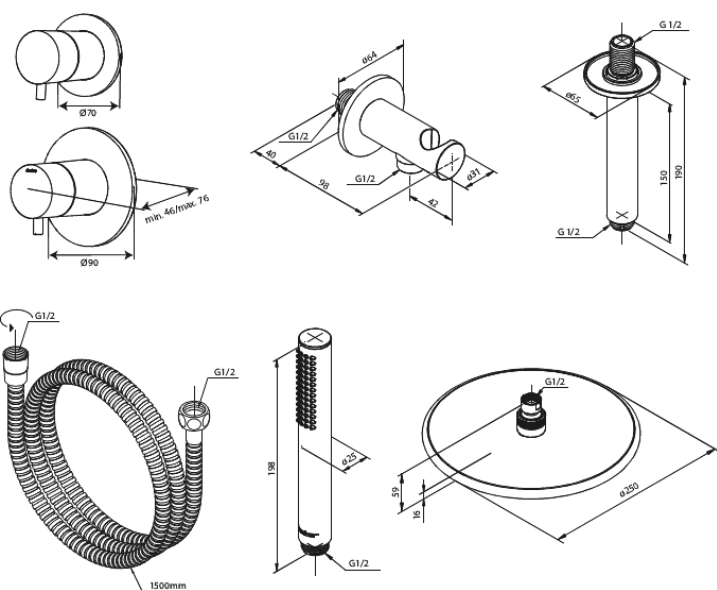

Atrybuty

FM Mattsson Denmark ApS
Hvidkærvej 48, 5250 Odense SV

Tel.: 508 953 956 biuro@fmmattssongroup.com

Mere information på <https://damixa.pl>

damixa