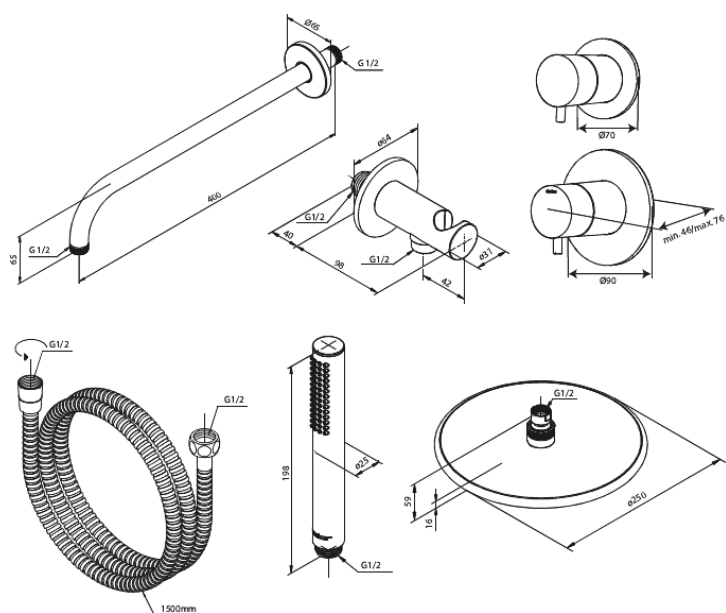

Silhouet

Silhouet DS 1 Podtynkowy termostatyczny zestaw prysznicowy

Nr art. 570494600
Wykończenie: Stal
Seria: Silhouet

EAN 5708516841494

Opis produktu:

Metalowy element maskujący i uchwyt
W zestawie deszczownica, słuchawka prysznicowa i wąż prysznicowy
Przepływ wody przez deszczownicę max 9l/min.,
przez słuchawkę prysznicową max. 9l/min
Głębokość zabudowy (min. 75mm. - max. 105mm)

Atrybuty

FM Mattsson Denmark ApS
Hvidkærvej 48, 5250 Odense SV

Tel.: 508 953 956 biuro@fmmattssongroup.com

Mere information på <https://damixa.pl>

damixa