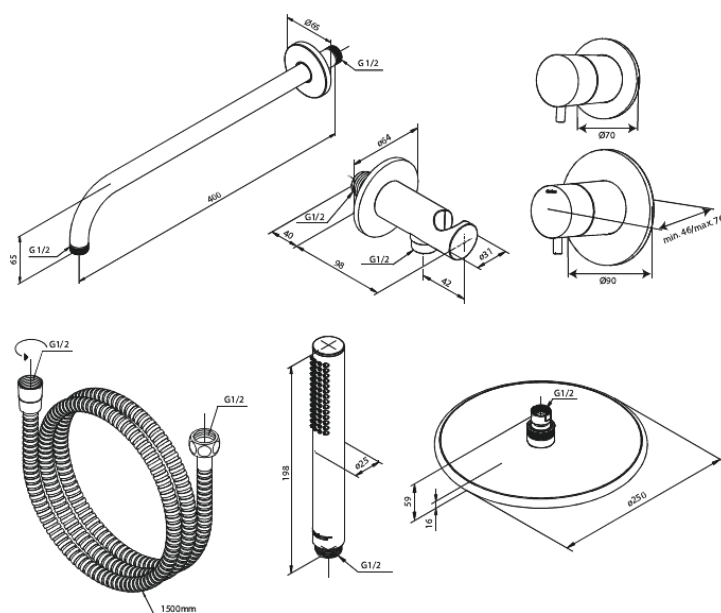

Silhouet

Silhouet DS 1 Podtynkowy termostatyczny zestaw prysznicowy

Nr art. 570496100
Wykończenie: Matowa czerń
Seria: Silhouet

EAN 5708516841517

Opis produktu:

Metalowy element maskujący i uchwyt
W zestawie deszczownica, słuchawka prysznicowa i wąż prysznicowy
Przepływ wody przez deszczownicę max 9l/min.,
przez słuchawkę prysznicową max. 9l/min
Głębokość zabudowy (min. 75mm. - max. 105mm)

Atrybuty

FM Mattsson Denmark ApS
Hvidkærvej 48, 5250 Odense SV

Tel.: 508 953 956 biuro@fmmattssongroup.com

Mere information på <https://damixa.pl>

damixa