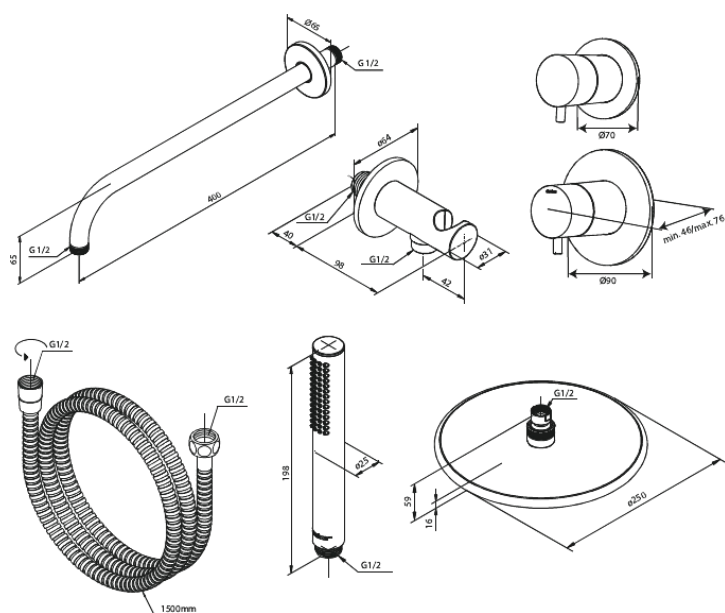

Atrybuty

FM Mattsson Denmark ApS
Hvidkærvej 48, 5250 Odense SV

Tel.: 508 953 956 biuro@fmmattssongroup.com

Mere information på <https://damixa.pl>

damixa