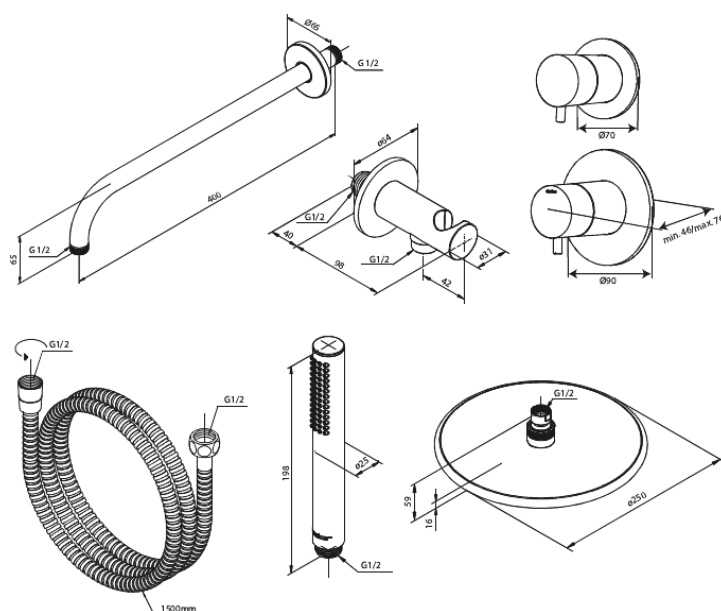

Atrybuty

FM Mattsson Denmark ApS
Hvidkærvej 48, 5250 Odense SV

Tel.: 508 953 956 biuro@fmmattssongroup.com

Mere information på <https://damixa.pl>

damixa