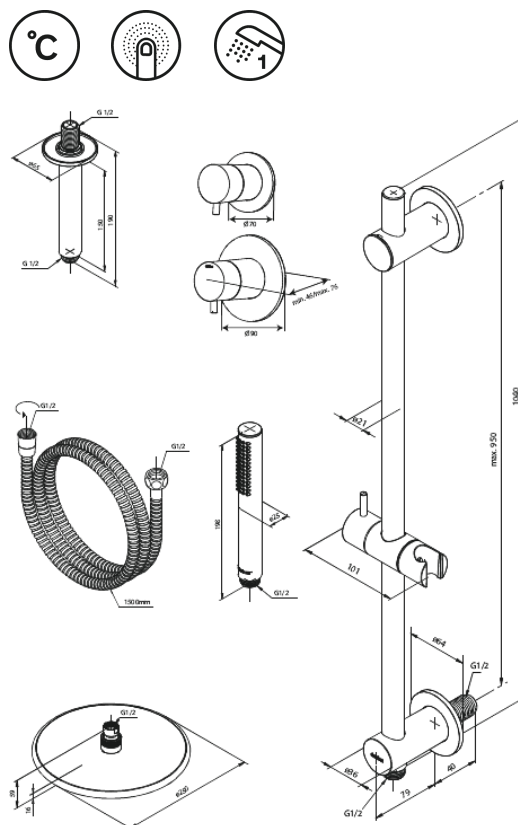

Atrybuty

FM Mattsson Denmark ApS
Hvidkærvej 48, 5250 Odense SV

Tel.: 508 953 956 biuro@fmmattssongroup.com

Mere information på <https://damixa.pl>

damixa