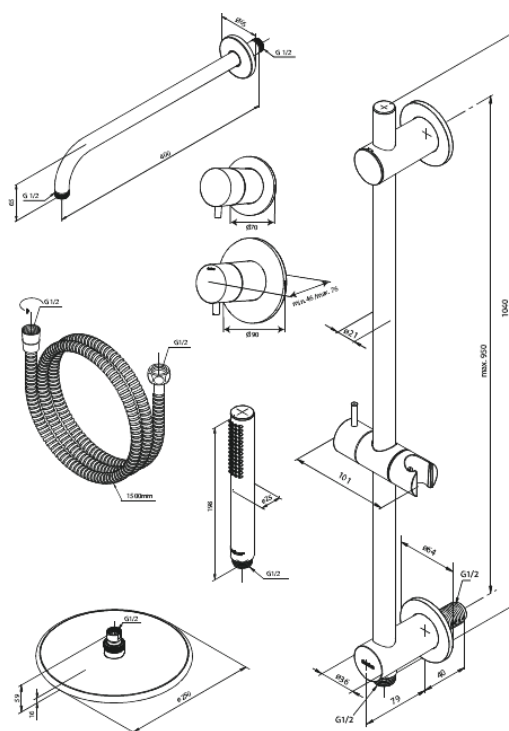

Atrybuty

FM Mattsson Denmark ApS
Hvidkærvej 48, 5250 Odense SV

Tel.: 508 953 956 biuro@fmmattssongroup.com

Mere information på <https://damixa.pl>

damixa