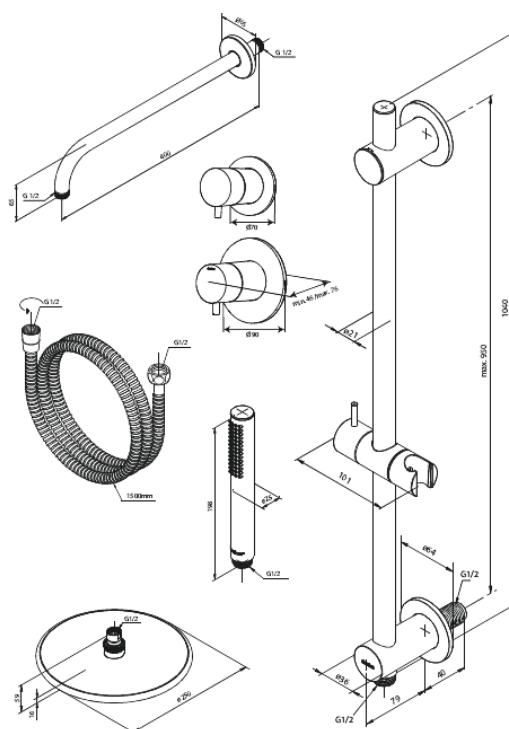

Atrybuty

FM Mattsson Denmark ApS
Hvidkærvej 48, 5250 Odense SV

Tel.: 508 953 956 biuro@fmmattssongroup.com

Mere information på <https://damixa.pl>

damixa