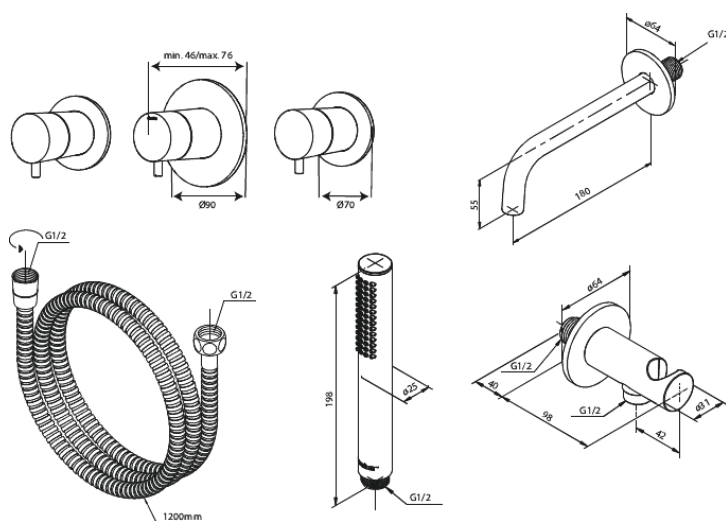

Atrybuty

FM Mattsson Denmark ApS
Hvidkærvej 48, 5250 Odense SV

Tel.: 508 953 956 biuro@fmmattsongroup.com

Mere information på <https://damixa.pl>

damixa