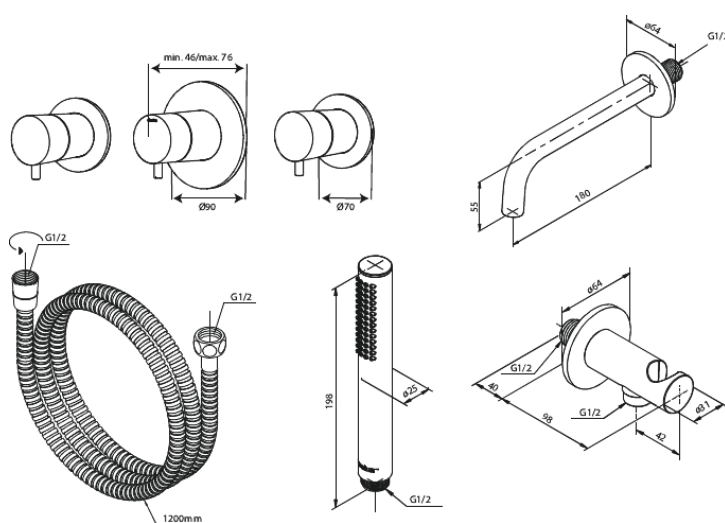

Atrybuty

FM Mattsson Denmark ApS
Hvidkærvej 48, 5250 Odense SV

Tel.: 508 953 956 biuro@fmmattsongroup.com

Mere information på <https://damixa.pl>

damixa