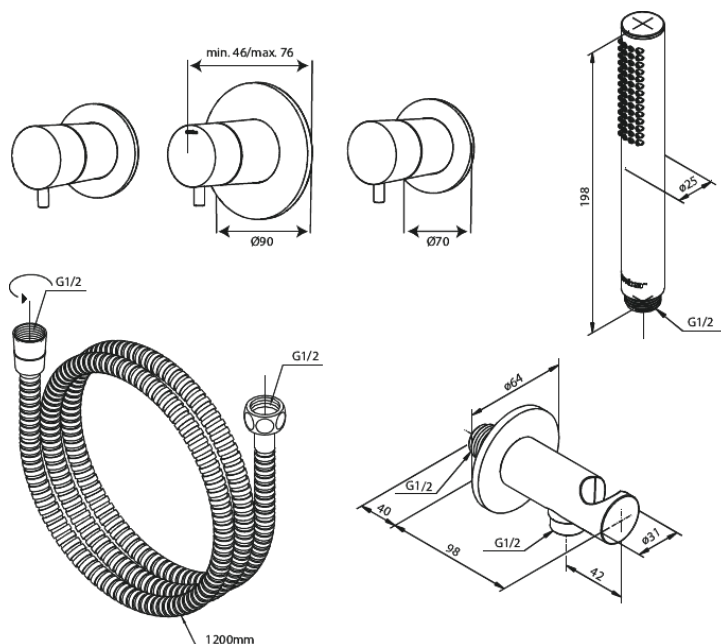

Atrybuty

FM Mattsson Denmark ApS
Hvidkærvej 48, 5250 Odense SV

Tel.: 508 953 956 biuro@fmmattssongroup.com

Mere information på <https://damixa.pl>

damixa