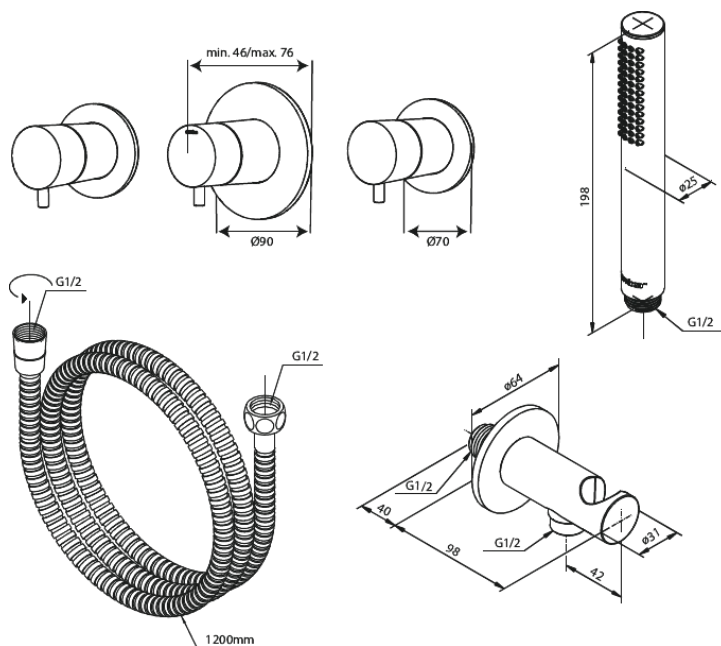

Atrybuty

FM Mattsson Denmark ApS
Hvidkærvej 48, 5250 Odense SV

Tel.: 508 953 956 biuro@fmmattssongroup.com

Mere information på <https://damixa.pl>

damixa