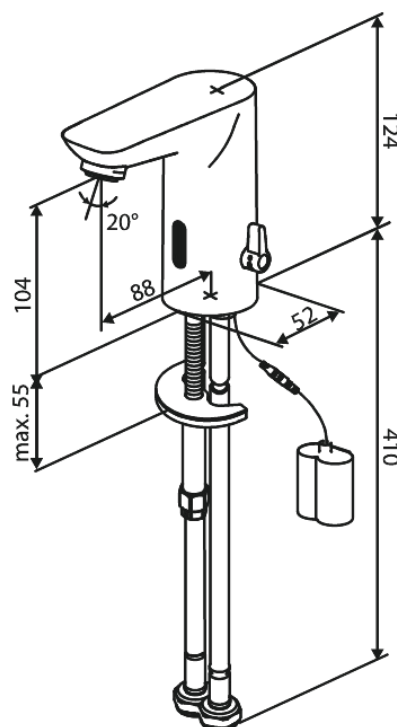

Atrybuty

FM Mattsson Denmark ApS
Hvidkærvej 48, 5250 Odense SV

Tel.: 508 953 956 biuro@fmmattssongroup.com

Mere information på <https://damixa.pl>

damixa