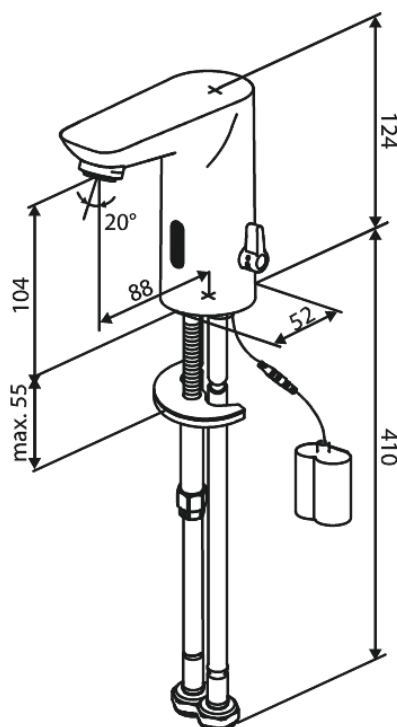

Atrybuty

FM Mattsson Denmark ApS
Hvidkærvej 48, 5250 Odense SV

Tel.: 508 953 956 biuro@fmmattssongroup.com

Mere information på <https://damixa.pl>

damixa