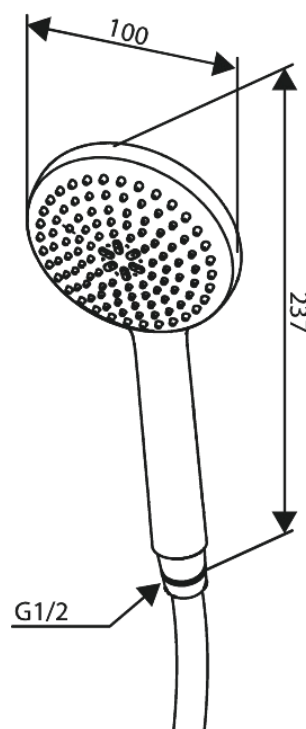

Core

Zestawy do kąpieli

Nr art. 593333000
Wykończenie: Chrom
Seria: Core

EAN 5708516838524

Opis produktu:

Przepływ wody max. 6l/min

Atrybuty

FM Mattsson Denmark ApS
Hvidkærvej 48, 5250 Odense SV