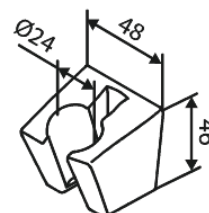

Core

Zestawy do kąpieli

Nr art. 593333000
Wykończenie: Chrom
Seria: Core

EAN 5708516838524

Opis produktu:

Przepływ wody max. 6l/min

Atrybuty

FM Mattsson Denmark ApS
Hvidkærvej 48, 5250 Odense SV