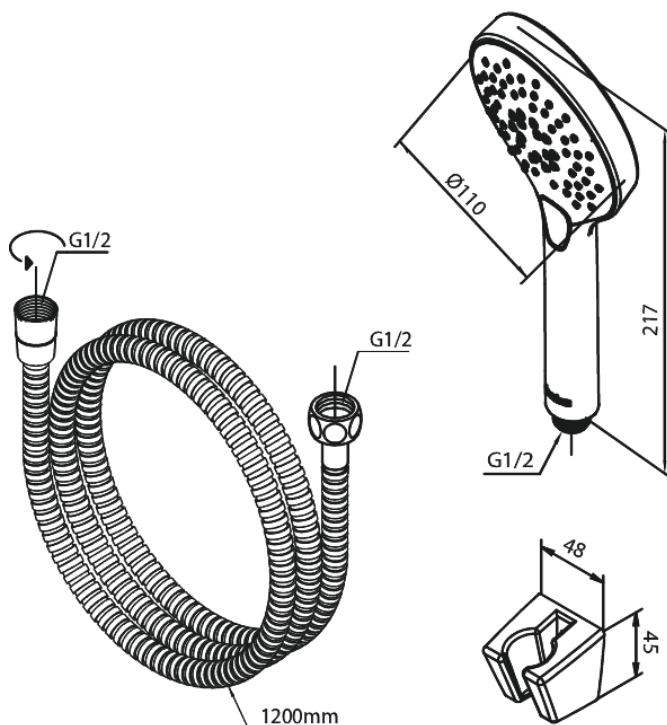

Silhouet

Zestawy do kąpieli

Nr art. 765250000
Wykończenie: Chrom
Seria: Silhouet

EAN 5708516842965

Opis produktu:

Przepływ wody max. 9l/min
3 rodzaje strumienia

Atrybuty

FM Mattsson Denmark ApS
Hvidkærvej 48, 5250 Odense SV