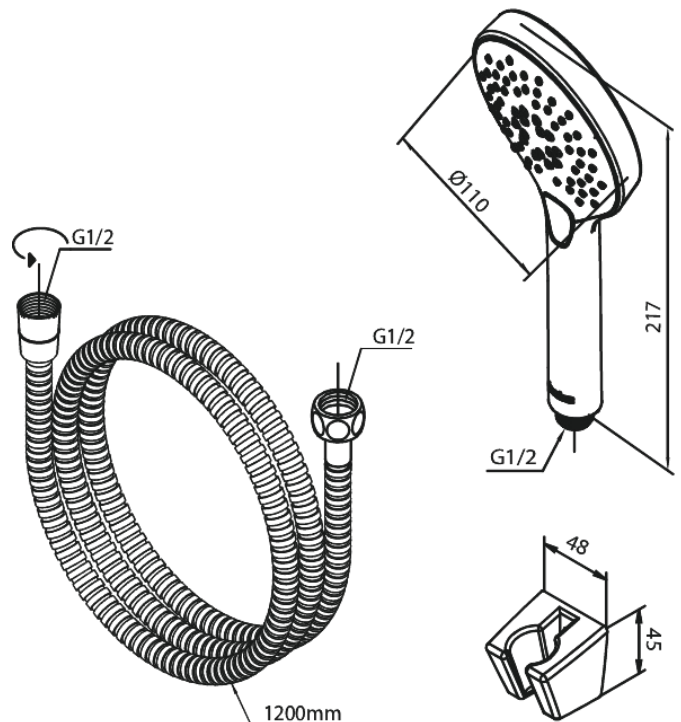

Silhouet

Zestawy do kąpieli

Nr art. 765254600
Wykończenie: Stal
Seria: Silhouet

EAN

5708516842972

Opis produktu:

Przepływ wody max. 9l/min
3 rodzaje strumienia

Atrybuty