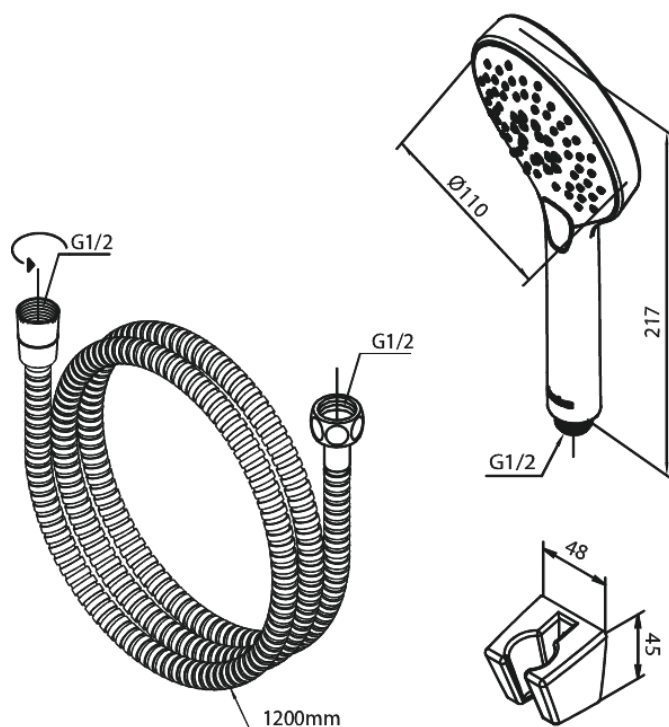

Silhouet

Zestawy do kąpieli

Nr art. 765255500
Wykończenie: Szczotkowany grafit
Seria: Silhouet

EAN 5708516842989

Opis produktu:

Przepływ wody max. 9l/min
3 rodzaje strumienia

Atrybuty

FM Mattsson Denmark ApS
Hvidkærvej 48, 5250 Odense SV