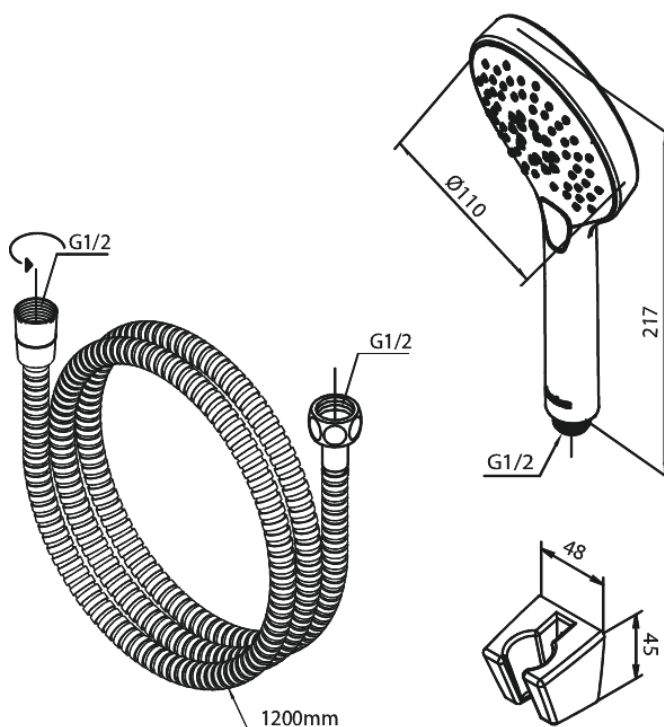

Silhouet

Zestawy do kąpieli

Nr art. 765257900
Wykończenie: Szrotkowany mosiądz
Seria: Silhouet

EAN 5708516843009

Opis produktu:

Przepływ wody max. 9l/min
3 rodzaje strumienia

Atrybuty

FM Mattsson Denmark ApS
Hvidkærvej 48, 5250 Odense SV

Tel.: 508 953 956 biuro@fmmattssongroup.com

Mere information på <https://damixa.pl>

damixa