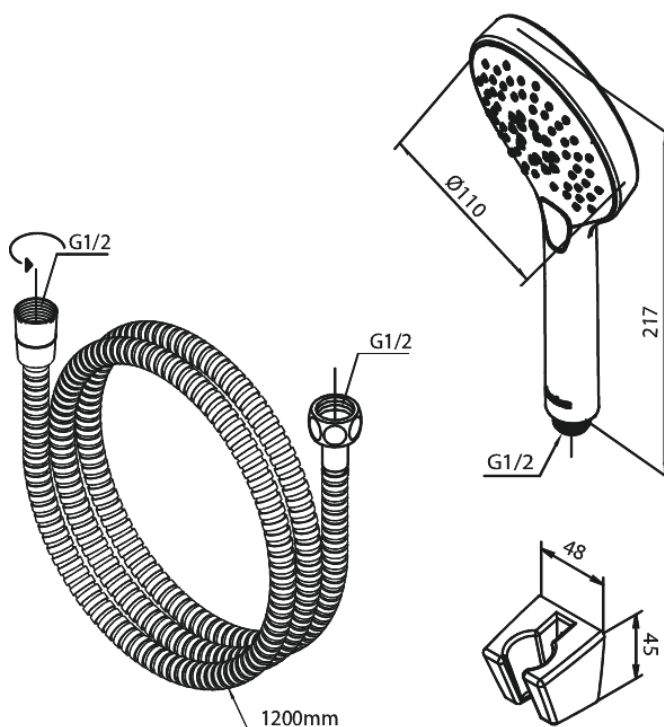

Silhouet

Zestawy do kąpieli

Nr art. 765258700
Wykończenie: Szczotkowana miedź
Seria: Silhouet

EAN 5708516843016

Opis produktu:

Przepływ wody max. 9l/min
3 rodzaje strumienia

Atrybuty

FM Mattsson Denmark ApS
Hvidkærvej 48, 5250 Odense SV