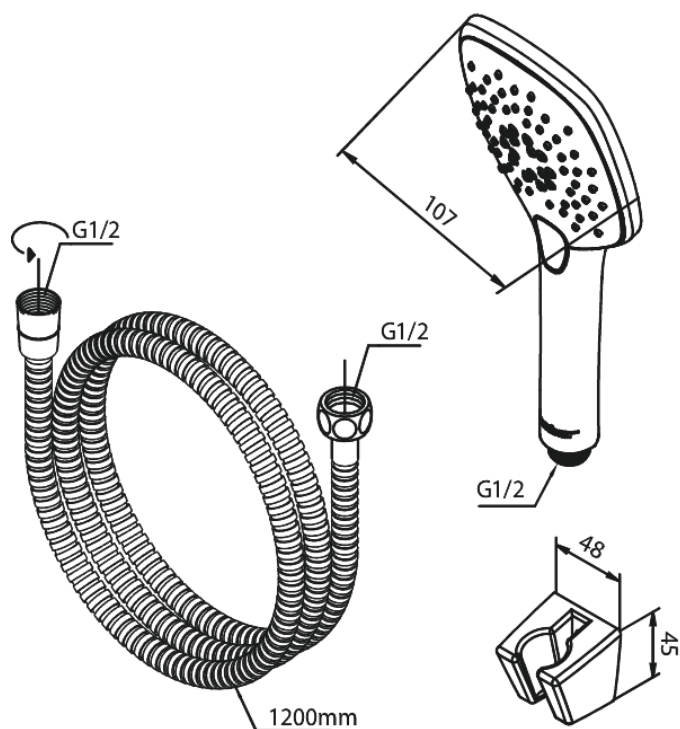

Pine

Zestawy do kąpieli

Nr art. 765264600
Wykończenie: Stal
Seria: Pine

EAN

5708516843030

Opis produktu:

Przepływ wody max. 6l/min
3 rodzaje strumienia

Atrybuty