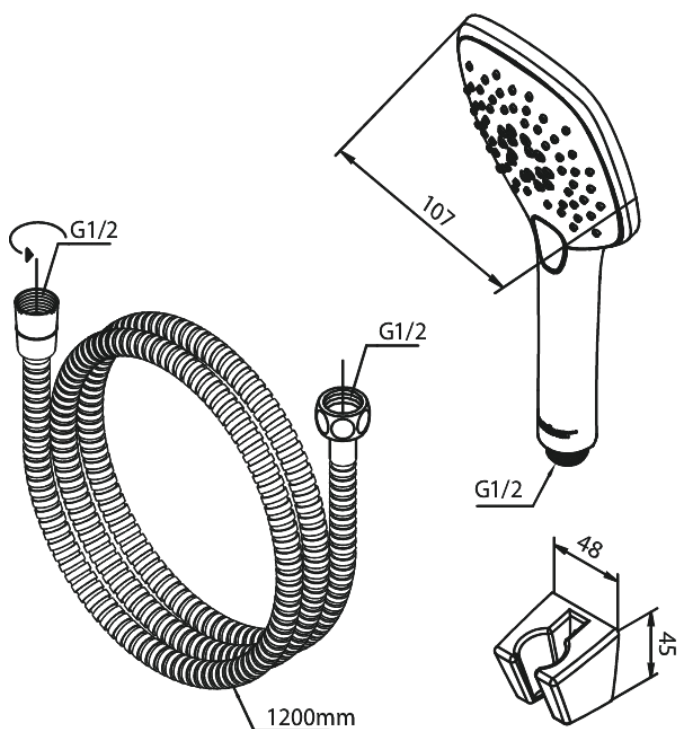

Pine

Zestawy do kąpieli

Nr art. 765266100
Wykończenie: Matowa czerń
Seria: Pine

EAN 5708516843047

Opis produktu:

Przepływ wody max. 6l/min
3 rodzaje strumienia

Atrybuty

FM Mattsson Denmark ApS
Hvidkærvej 48, 5250 Odense SV