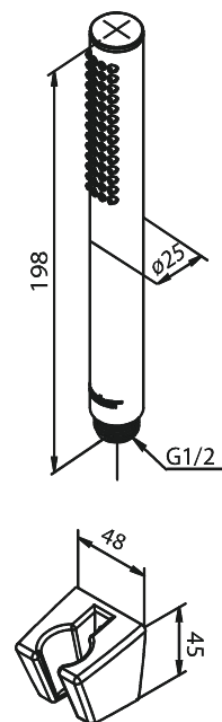

Osier

Zestawy do kąpieli

Nr art. 765270000
Wykończenie: Chrom
Seria: Osier

EAN

5708516843054

Opis produktu:

Przepływ wody max. 9l/min
1 rodzaj strumienia

Atrybuty