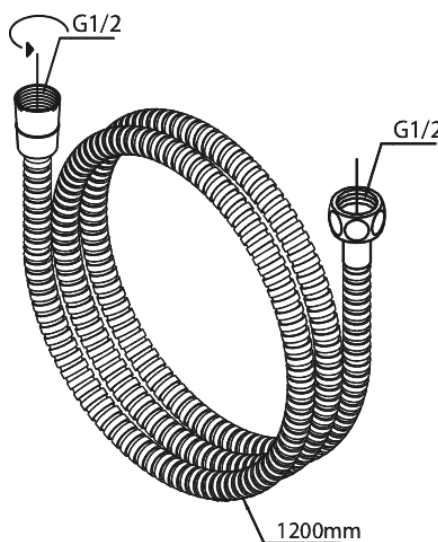

Osier

Zestawy do kąpieli

Nr art. 765270000
Wykończenie: Chrom
Seria: Osier

EAN

5708516843054

Opis produktu:

Przepływ wody max. 9l/min
1 rodzaj strumienia

Atrybuty