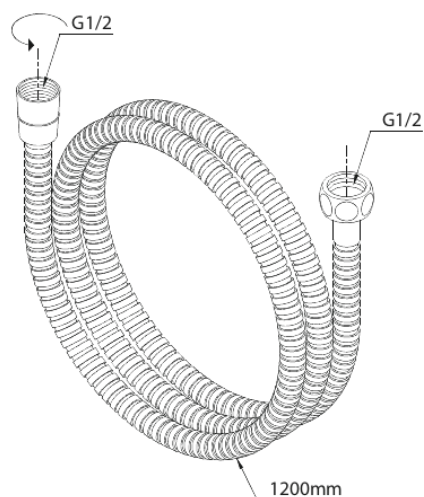

Wąż prysznicowy metalowy (1200 mm)

Nr art. 766920000
Wykończenie: Chrom
Seria:

EAN

5708516839026

FM Mattsson Denmark ApS
Hvidkærvej 48, 5250 Odense SV

Tel.: 508 953 956 biuro@fmmattssongroup.com

Mere information på <https://damixa.pl>