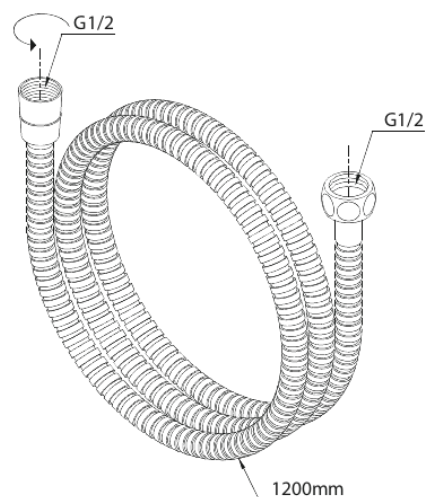

Wąż prysznicowy metalowy (1200 mm)

Nr art. 766925500
Wykończenie: Szczotkowany grafit
Seria:

EAN 5708516837800

FM Mattsson Denmark ApS
Hvidkærvej 48, 5250 Odense SV

Tel.: 508 953 956 biuro@fmmattssongroup.com